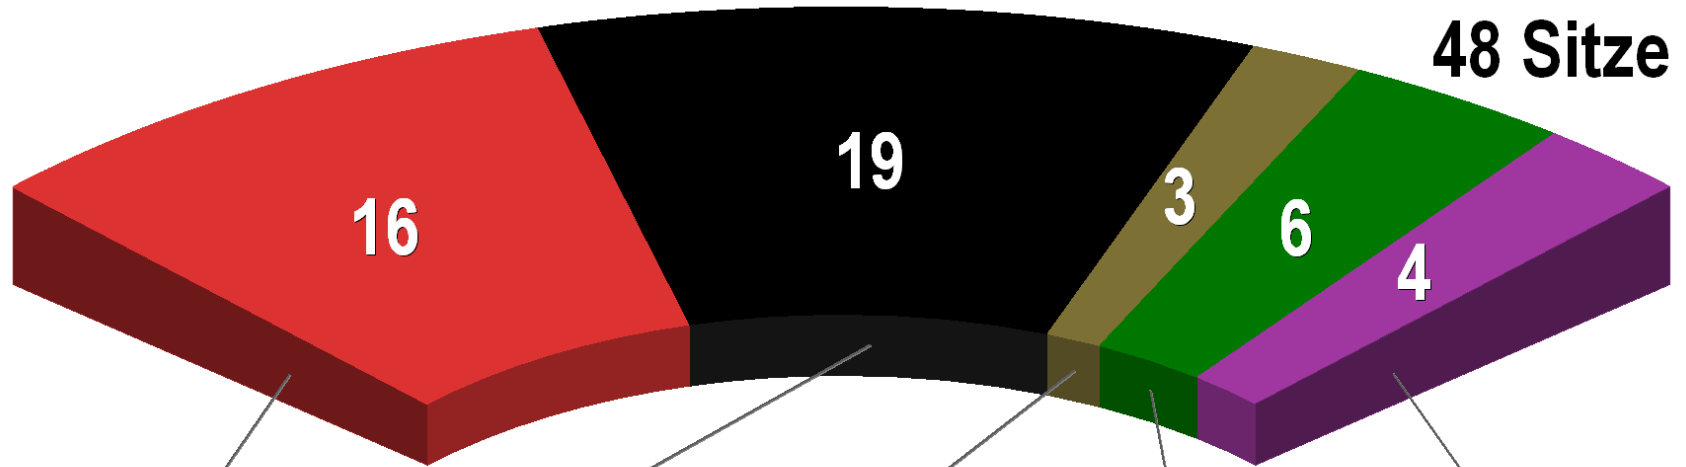

Stadtverordnetenversammlung 24.09.1995

Sitzverteilung

SPD

16 Sitze

13.865 St.
29,70%

CDU

19 Sitze

17.245 St.
36,94%

DVU

3 Sitze

2.674 St.
5,73%

GRÜNE

6 Sitze

5.419 St.
11,61%

AFB

4 Sitze